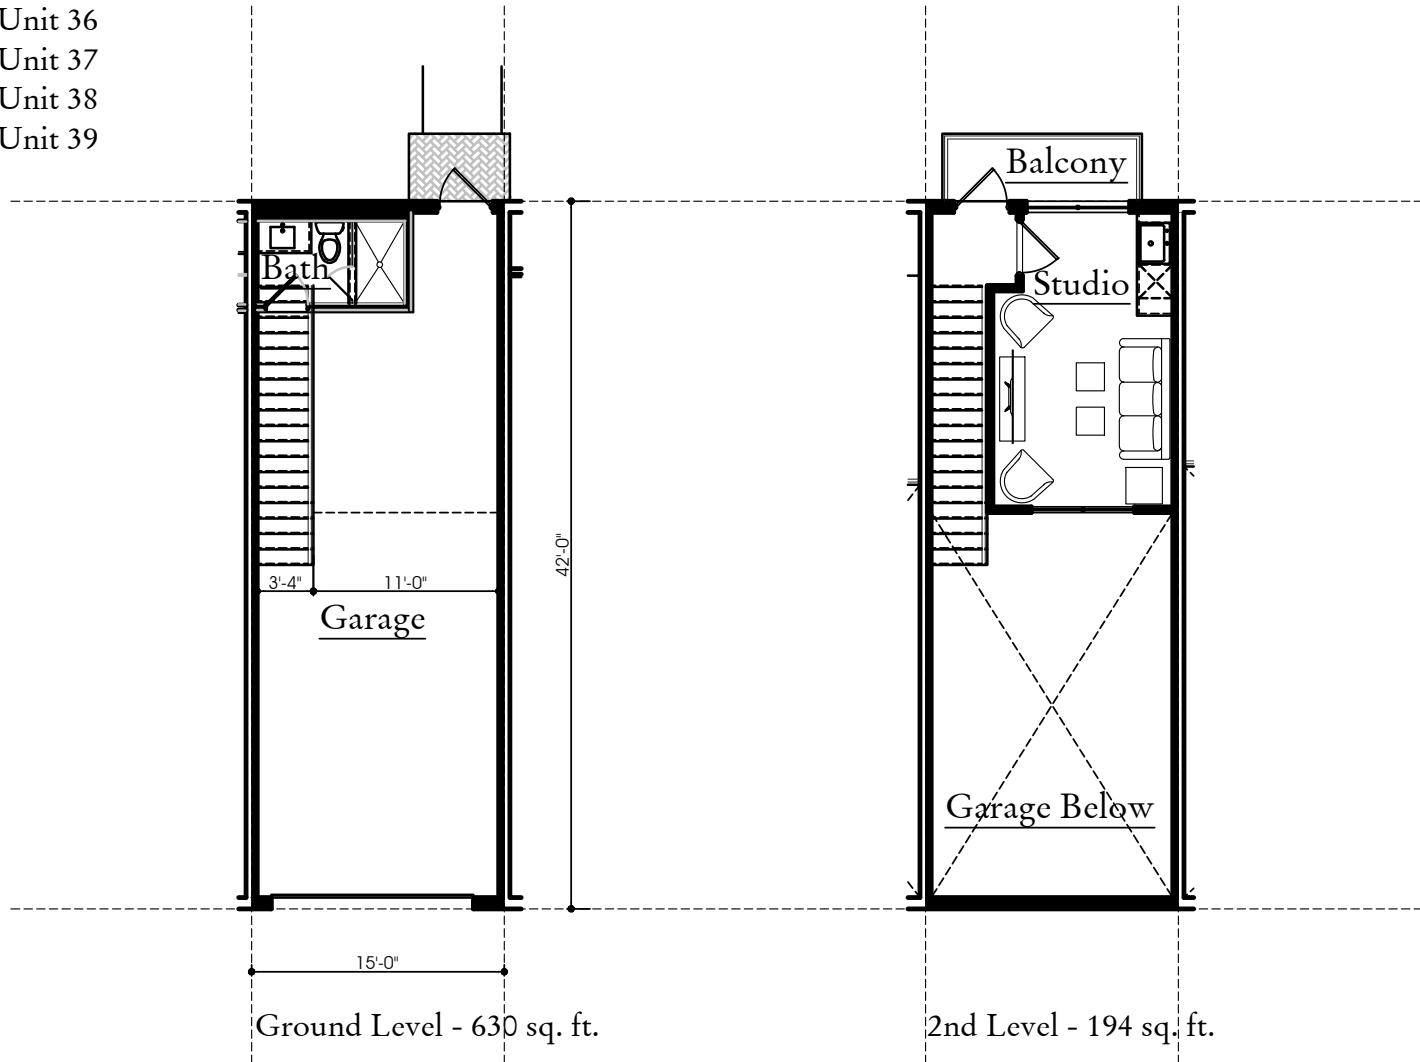

- Bldg 7 Unit 31
- Bldg 7 Unit 32
- Bldg 7 Unit 33
- Bldg 11 Unit 36
- Bldg 11 Unit 37
- Bldg 11 Unit 38
- Bldg 11 Unit 39

Monaco - 824 sq. ft. Total